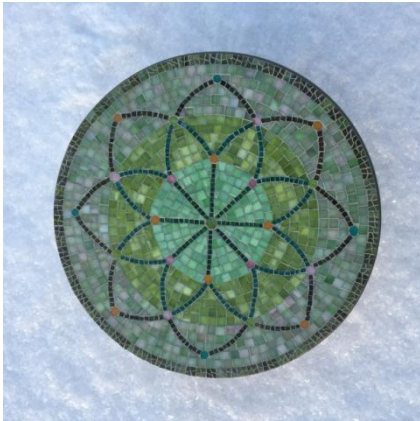

# Mosaiikkikurssit syksyllä 2017

Opi mosaiikkitekniikan perusteet luonnonkauniissa Raaseporissa. Mosaiikkiateljee sijaitsee Ekerön kartanon entisessä meijerirakennuksessa (Baggbyntie 25, Tammisaari), jossa voit myös halutessasi yöpyä.

## Syksyn kurssit:

**15.-17.9.**

**24.-26.11.**

**Kurssin sisältö:** Kurssi soveltuu niin vasta-alkajille kuin jo aiemmin mosaiikkia tehneille. Saat yksilöllistä ohjausta pienryhmässä (2-4 osallistujaa). Käymme läpi mosaiikkimateriaaleja, työkalujen käyttöä, tessaroiden asettelun periaatteita, eri kiinnitystekniikkojen perusteita ja mosaiikin historiaa. Harjoitustyöt tehdään ns. suoralla tekniikalla. Opi myös saumaamaan mosaiikkityön. Materiaaleina käytetään pääosin keramiikkapuristetta ja lasimosaiikkia. Mosaiikin perusteet jo hallitsevat osallistujat saavat ohjausta vaativampien materiaalien (smalti, marmori) ja työkalujen (martellina) käytössä. Ateljeessa on myös paljon inspiroivaa mosaiikkikirjallisuutta, johon voi tutustua kurssin yhteydessä.